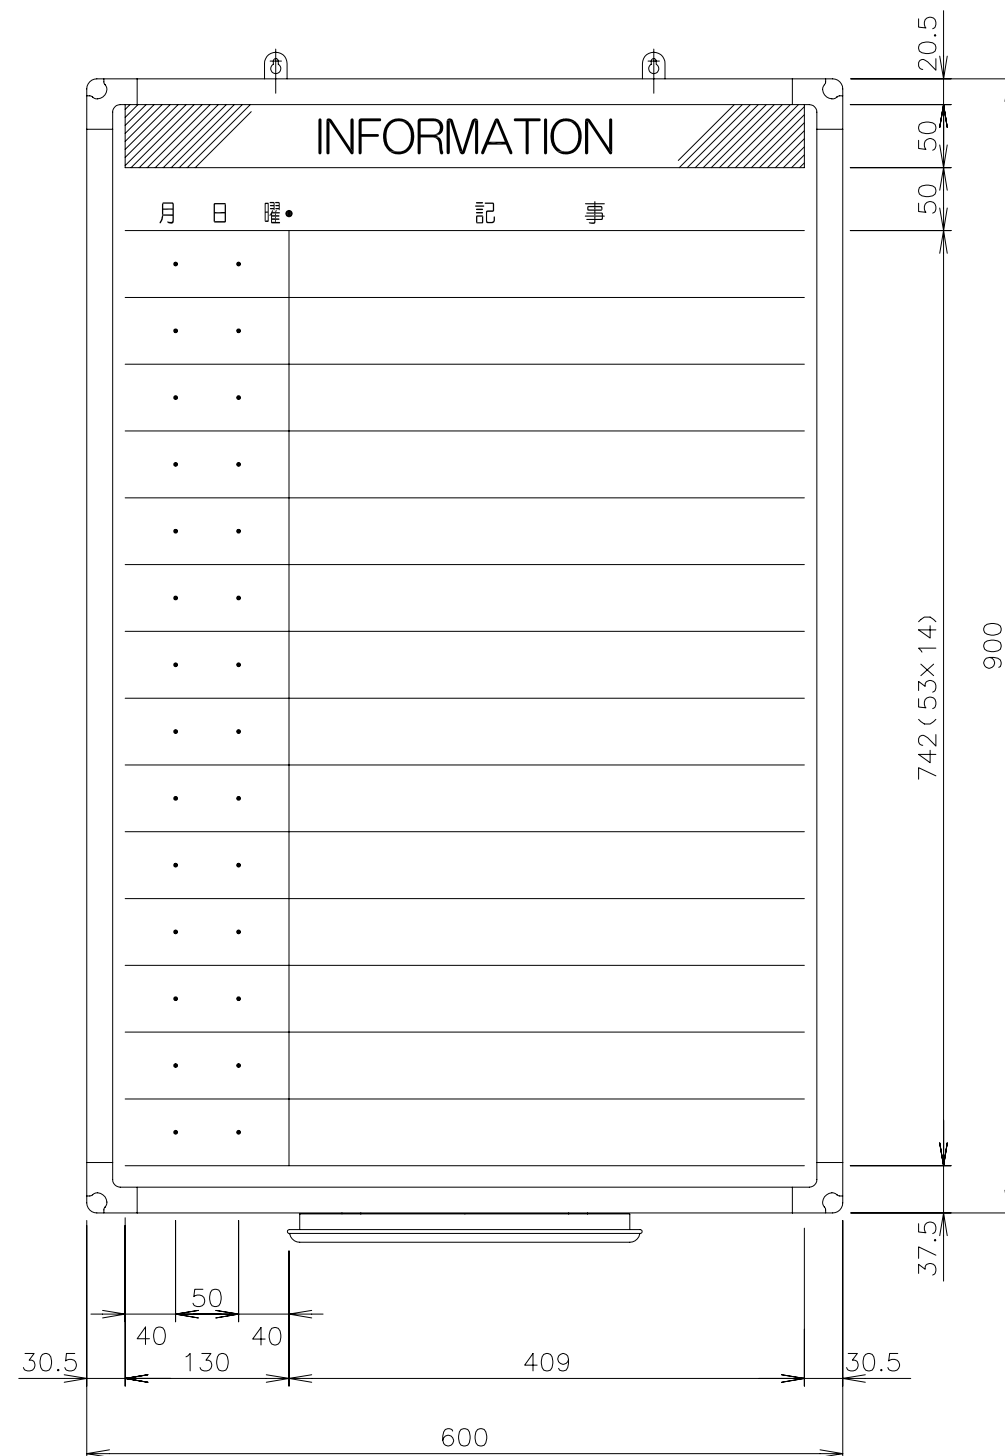

| | | | | |
|----|-----|------|----|----|
| 記号 | 年月日 | 訂正内容 | 担当 | 承認 |
| | | | | |

| 符号 | 名称 | | | 材料 | 材料 | 名称 | |
|----|----|----|----|-----------|------|----------------------------------|--|
| 承認 | 検図 | 設計 | 製図 | 縮尺 1/6 | 名称 | RC-13 "900 x "600 INFORMATION | |
| | | | | 日付 | 図面番号 | RC-13-023 | |