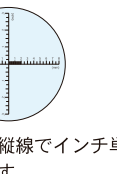

- 四角目
- 二枚ガラスレンズ

R413 ¥2,800-

目盛25mm 6倍 φ28mm

- 四角目
- 一枚ガラスレンズ

スケールルーペ

携帯用の見やすい計測ルーペ。

M1261

スケールルーペ10x
¥8,000-

(No.6スケール付き)

10倍 φ24mm、3群4枚レンズ(フォーリーコーテッド)
高さ: 51mm、重量: 79g、ガラスレンズ

M1262

スケールルーペ10x
¥8,000-

(No.5スケール付き)

10倍 φ24mm、3群4枚レンズ(フォーリーコーテッド)
高さ: 51mm、重量: 79g、ガラスレンズ

スケール
パターン

No.6

0.1mm単位で計測できます。
(0.1mm x 160)

No.5

横線でミリ、縦線でインチ単位の計測ができます。

ハンドルーペ

エボ柄

R2781 ¥1,000- 3.5倍 φ50mm

R2782 ¥1,200- 3倍 φ65mm

R2783 ¥1,500- 2.5倍 φ75mm