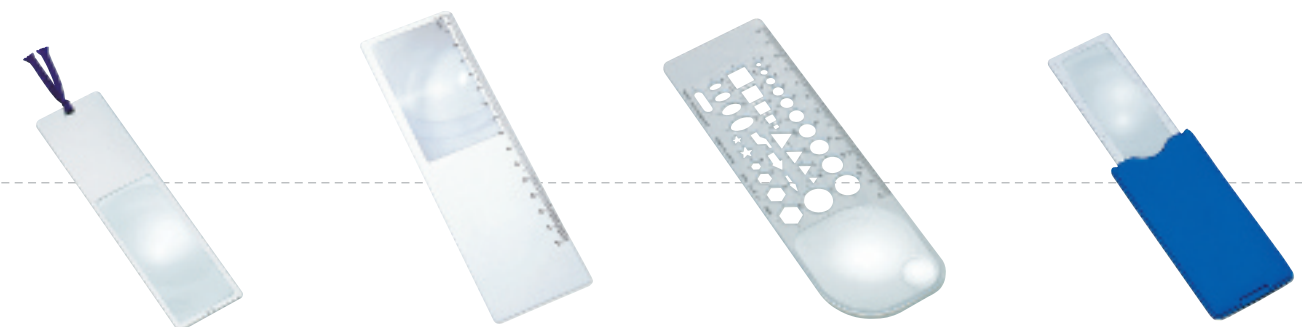

No.019 **2倍** 78<sup>m</sup>/m × 150<sup>m</sup>/m ¥ 400 (税込¥ 420)  
●内箱入数: 50  
●手帖サイズ  
●ケースカラー: 金・銀  
●0.4mm厚  
●PVC製

角形ライトルーペ40 No. G-7501 **2倍** 40x40<sup>m</sup>/m ¥ 1,300 (税込¥ 1,365)  
●内箱入数: 24  
●単3電池2個使用 (別売)

角形ライトルーペ30 No. G-7502 **3倍** 30x30<sup>m</sup>/m ¥ 1,200 (税込¥ 1,260)  
●内箱入数: 24  
●単4電池2個使用 (別売)

マルチライトルーペ No. G-7561 **2倍&4倍(小レンズ)** 90<sup>m</sup>/m ¥ 2,200 (税込¥ 2,310)  
●内箱入数: 12  
●単3電池2個使用 (別売)

レンズの角度が自在に調整可能。スタンド式で作業に集中できます。