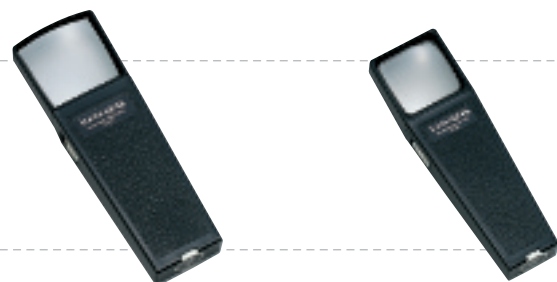

角形ライトルーペ40 No. G-7501 **2倍** 40x40^m/m ¥ 1,300 (税込¥ 1,365)
●内箱入数: 24
●単3電池2個使用 (別売)

角形ライトルーペ30 No. G-7502 **3倍** 30x30^m/m ¥ 1,200 (税込¥ 1,260)
●内箱入数: 24
●単4電池2個使用 (別売)