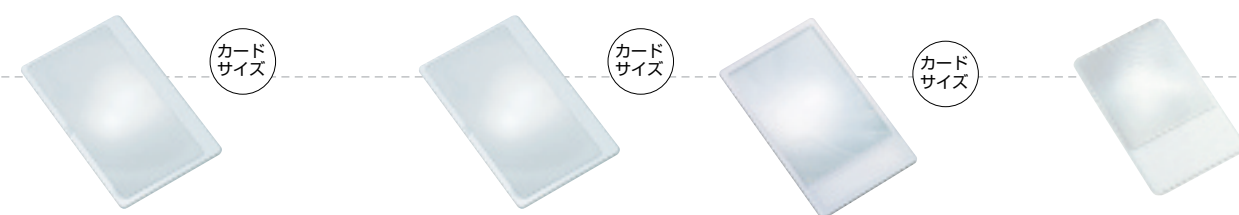

No.130 **3.5倍** 38<sup>m</sup>/m × 140<sup>m</sup>/m ¥ 150 (税込¥ 157)  
●内箱入数: 200  
●しおりタイプ  
●リボンカラー: 赤・紫  
●0.4mm厚  
●OPP袋入  
●PVC製

No.015 **4倍** 180<sup>m</sup>/m × 55<sup>m</sup>/m ¥ 280 (税込¥ 294)  
●内箱入数: 100  
●15cm目盛付  
●0.4mm厚  
●OPP袋入  
●PVC製

テンプレートルーペ No. TL-1 **3.5倍&6倍(小レンズ)** 185<sup>m</sup>/m × 60<sup>m</sup>/m ¥ 600 (税込¥ 630)  
●内箱入数: 20  
●ケース入  
●12cm目盛付  
●アクリル製  
●1.3mm厚

No.100 **3.5倍** 47<sup>m</sup>/m × 100<sup>m</sup>/m ¥ 150 (税込¥ 157)  
●内箱入数: 100  
●8cm目盛付、引き出しタイプ  
●カラー: 茶・青  
●0.4mm厚  
●PVC製

シェルルーペ&ライト No. 1030 **4.5倍** 35<sup>m</sup>/m ¥ 1,000 (税込¥ 1,050)  
●内箱入数: 100  
●単4電池2個使用 (別売)

コンパクトで持ち運びに便利。ミニライトとしても使用できます。

折柄ライトルーペ No. PL-180 **2倍&6倍(小レンズ)** 50x100<sup>m</sup>/m ¥ 1,600 (税込¥ 1,680)  
●内箱入数: 50  
●単4電池2個使用 (別売)