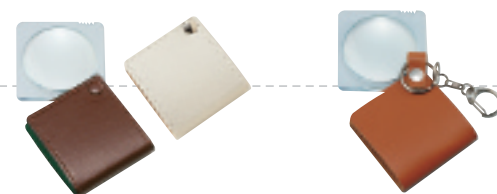

No.3150 **3.5倍** 45^m/m
¥1,000 (税込¥1,050)
●内箱入数：12
●カラー：黒・茶・ワイン・白・ピンク
●合皮ケース
硝子 フック

No.3151K **3.5倍** 45^m/m
¥1,500 (税込¥1,575)
●内箱入数：10
●牛皮ケース
●カラー：黒・茶・ワイン
硝子

No.3160 **3.5倍** 45^m/m
¥850 (税込¥892)
●内箱入数：12
●PVCケース
硝子 フック

No.3175-P **3倍** 40x50^m/m
¥750 (税込¥787)
●内箱入数：12
●カラー：黒・茶・ワイン
●合皮ケース
プラ フック

No.3170-P **3倍** 40x50^m/m
¥500 (税込¥525)
●内箱入数：12
●カラー：黒・茶・ワイン
●PVCケース
プラ フック

ゴールドポケットルーペ
No.3135 **3.5倍** 50^m/m
¥4,500 (税込¥4,725)
●内箱入数：10
●牛皮ケース
●カラー：黒・茶・ワイン
白硝子